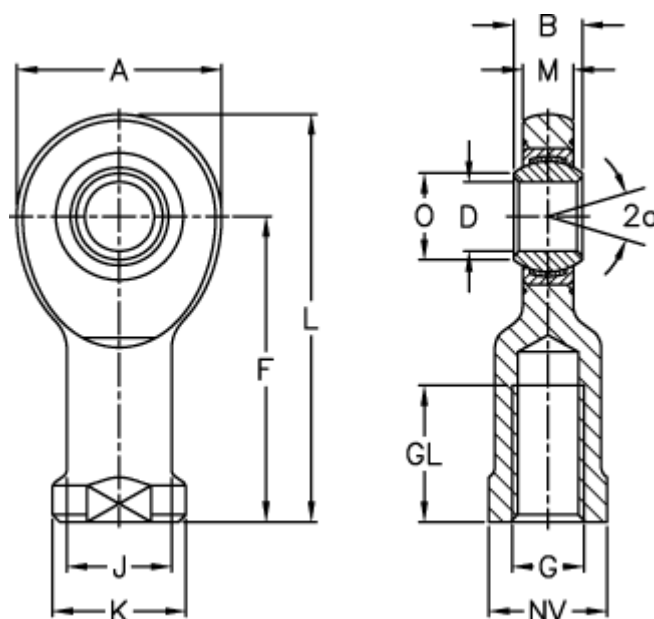

Varenummer: 03468012

Beskrivelse: Fluro Ledhoved EI 12D-NIRO

## Mål

A	= 34	J	= 17.5
a (grader)	= 11	K	= 22
B	= 10	L	= 67
D	= 12	M	= 8
Dynamisk træk kN	= 14	NV	= 19
F	= 50	O	= 14.9
g	= M12	Statisk træk kN	= 18
GL	= 22	Vægt	= 96